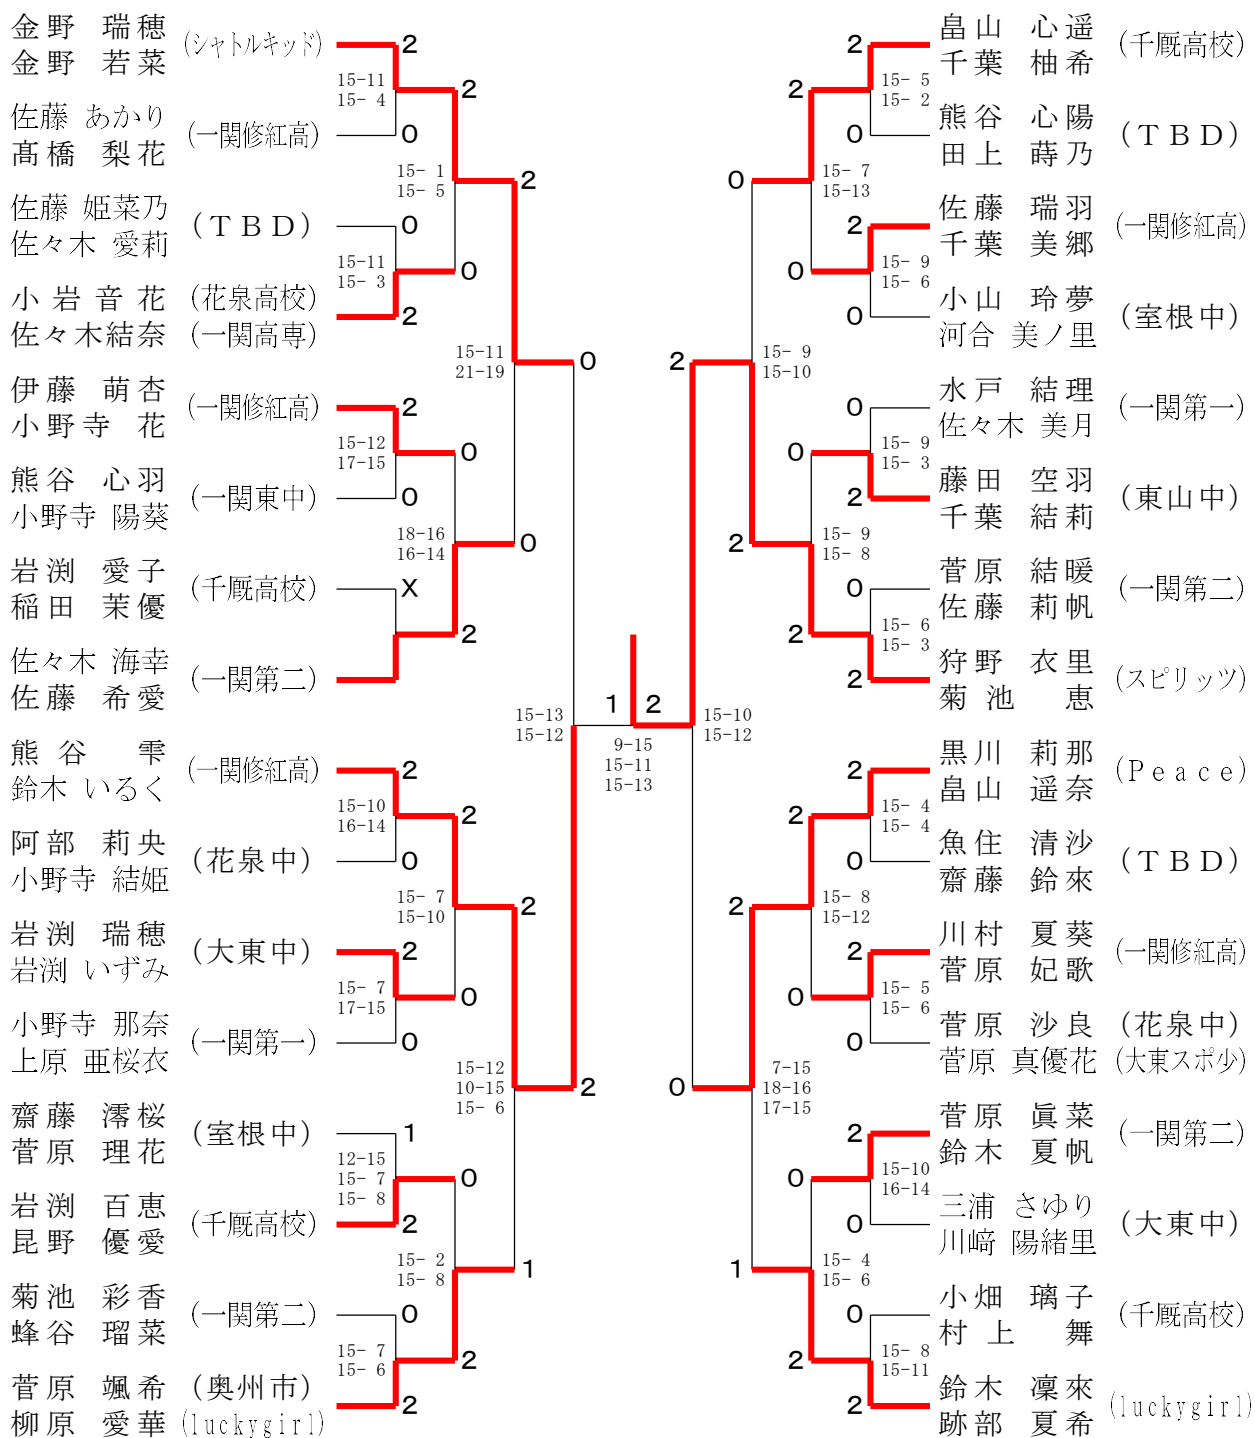

三位決定戦

佐藤啓輔 (シャトルキッド)	0	15-13 15-11
石田直利 (JR東日本)	2	15-13 15-11
石金直純 (フェニックス)	2	15-13 15-11

女子青年ダブルス

三位決定戦

男子30代ダブルス	菅原貴寛 山本大輔	齋藤伊	藤藤	小野寺 藤谷	千菊 田地	勝敗	順位
菅原貴寛 (南ウイングス) 山本大輔	/	×	×	×	M 0-3 G 0-6 P 25-102	4	
齋藤三将 (アズマプレコート) 伊藤雄 (RABOON'24)	○ -X	/	×	○	M 2-1 G 4-2 P 90-52	2	
小野寺哲也 (からまつ) 藤谷優樹 (FLC)	○ 15-9 15-5	○ 15-10 15-8	/	○	M 3-0 G 6-0 P 92-57	1	
千田弘平 (Freedom) 菊地玲王	○ 15-5 15-6	×	×	×	M 1-2 G 2-4 P 77-73	3	