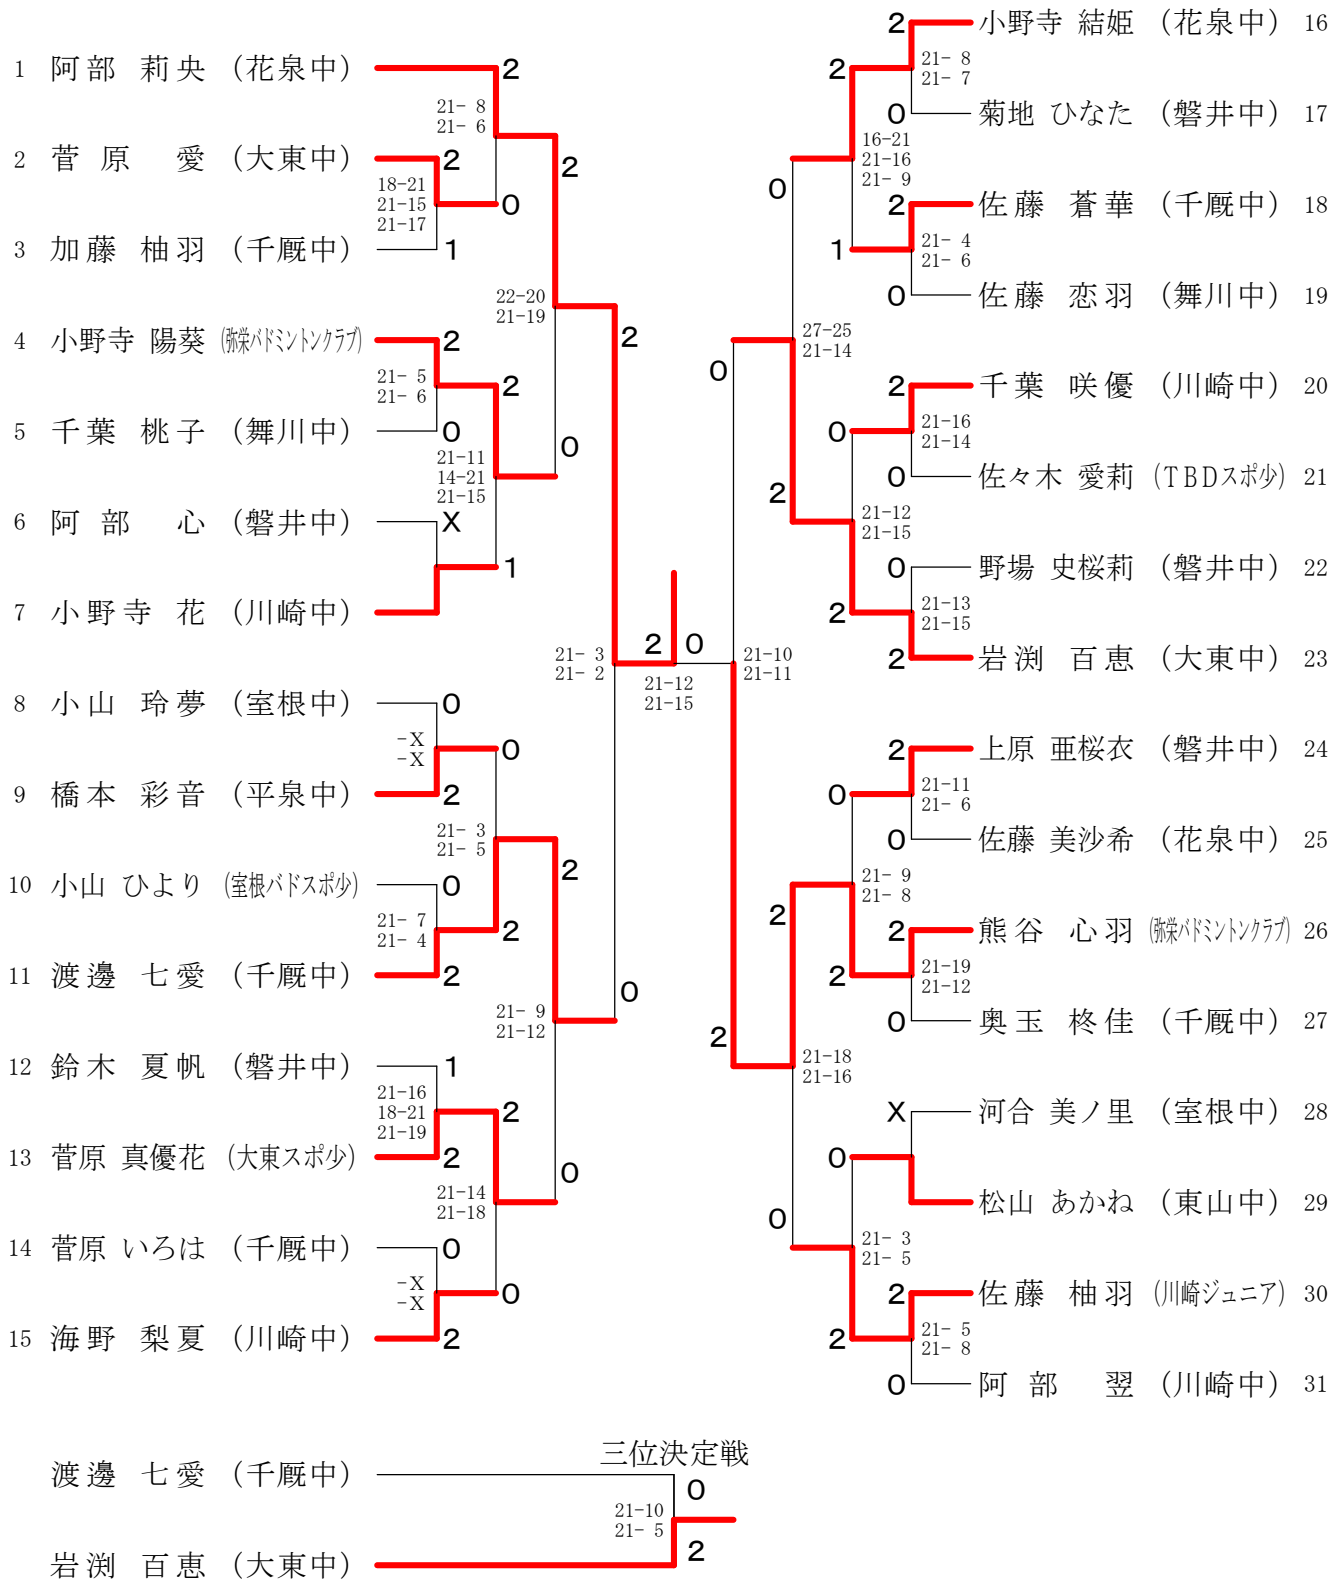

男子シングルス (MS)

三位決定戦

女子シングルス (WS)

男子ダブルス (MD)

女子ダブルス (WD)