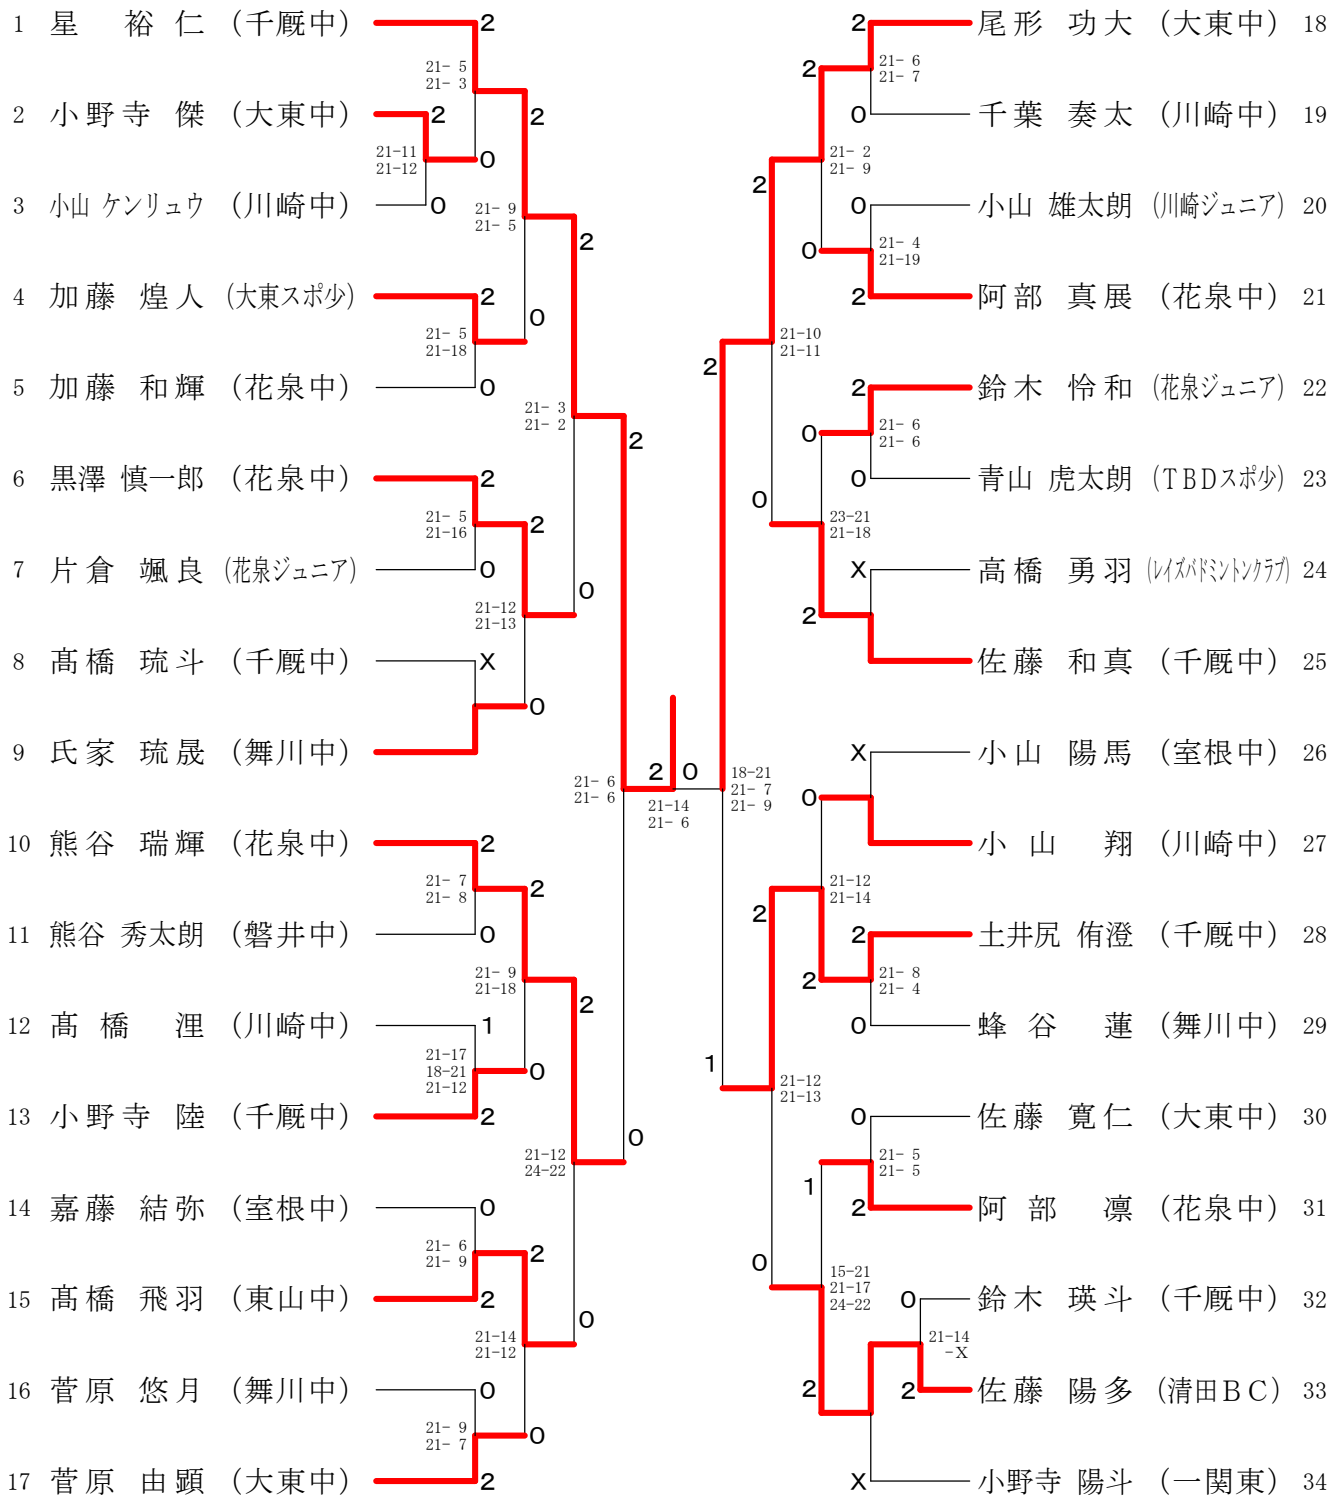

男子シングルス (MS)

三位決定戦

女子シングルス (WS)

男子ダブルス (MD)

女子ダブルス (WD)