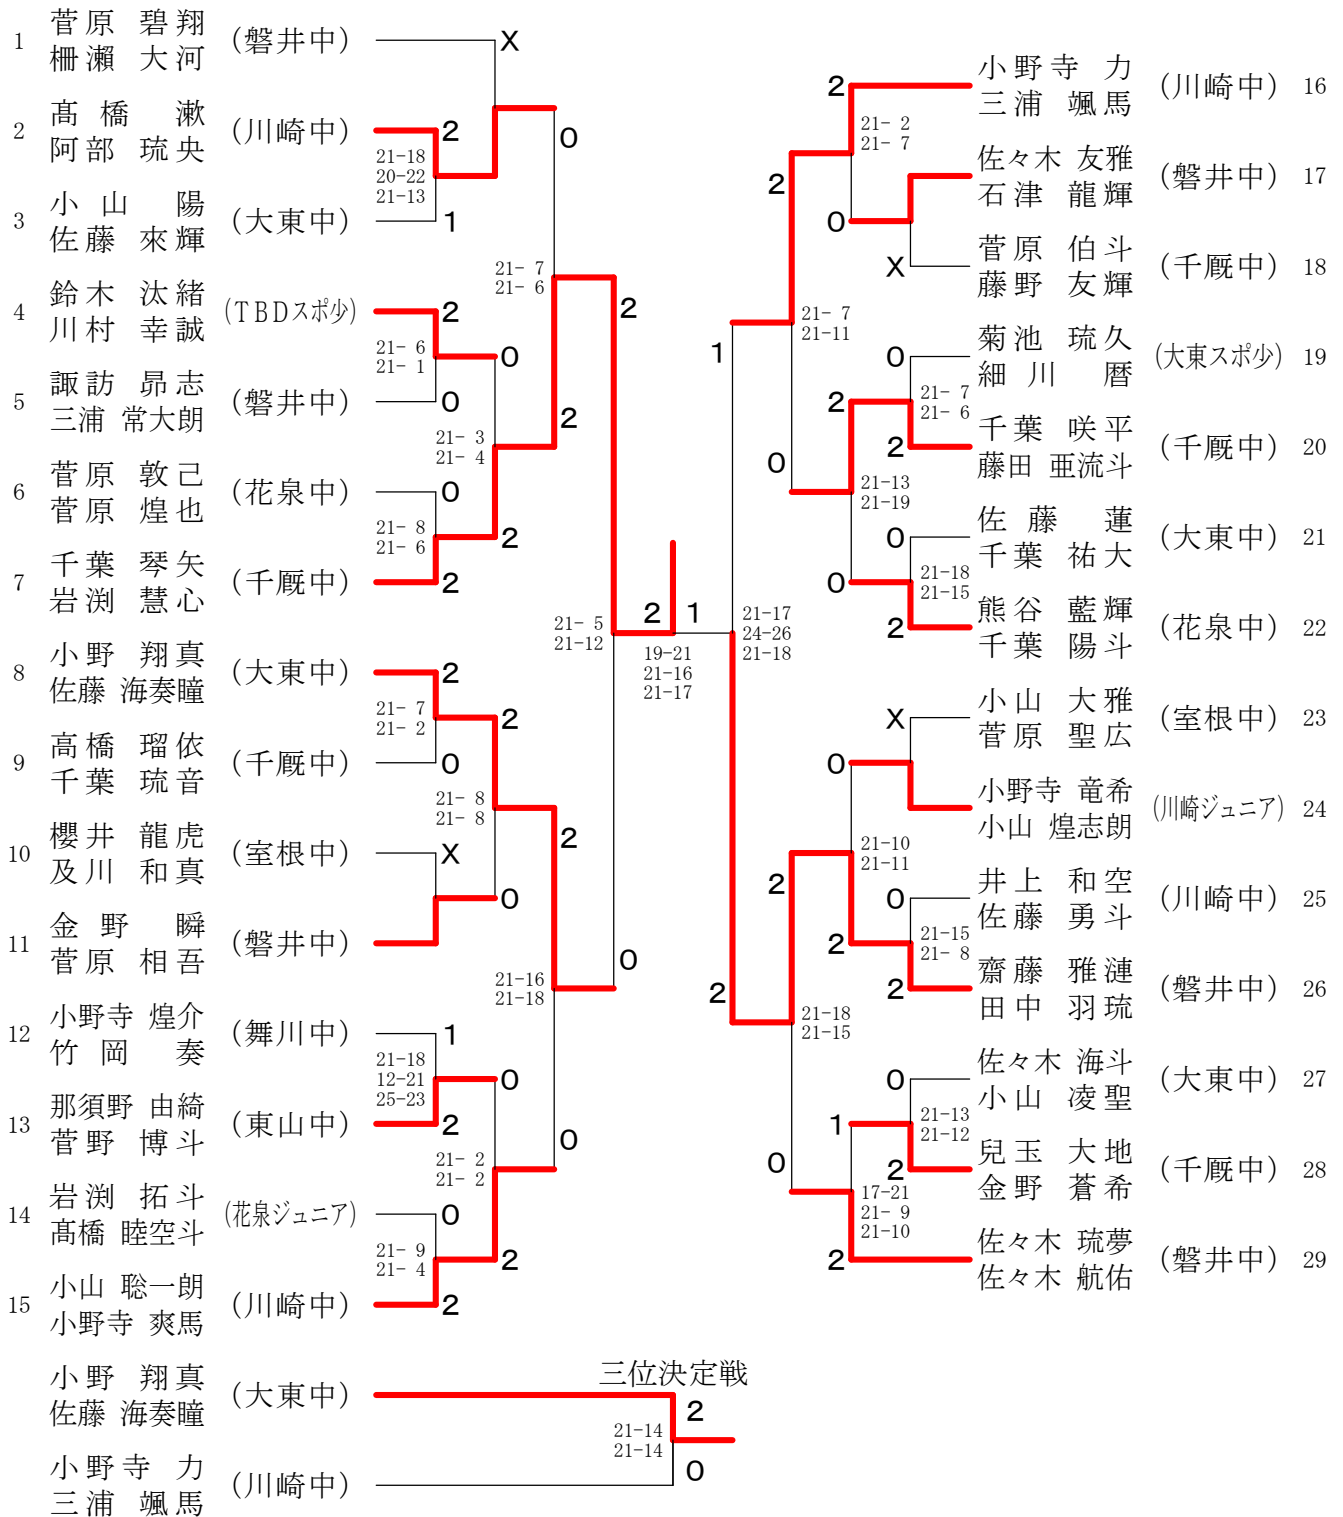

男子シングルス (MS)

三位決定戦

女子シングルス (WS)

男子ダブルス (MD)

女子ダブルス (WD)