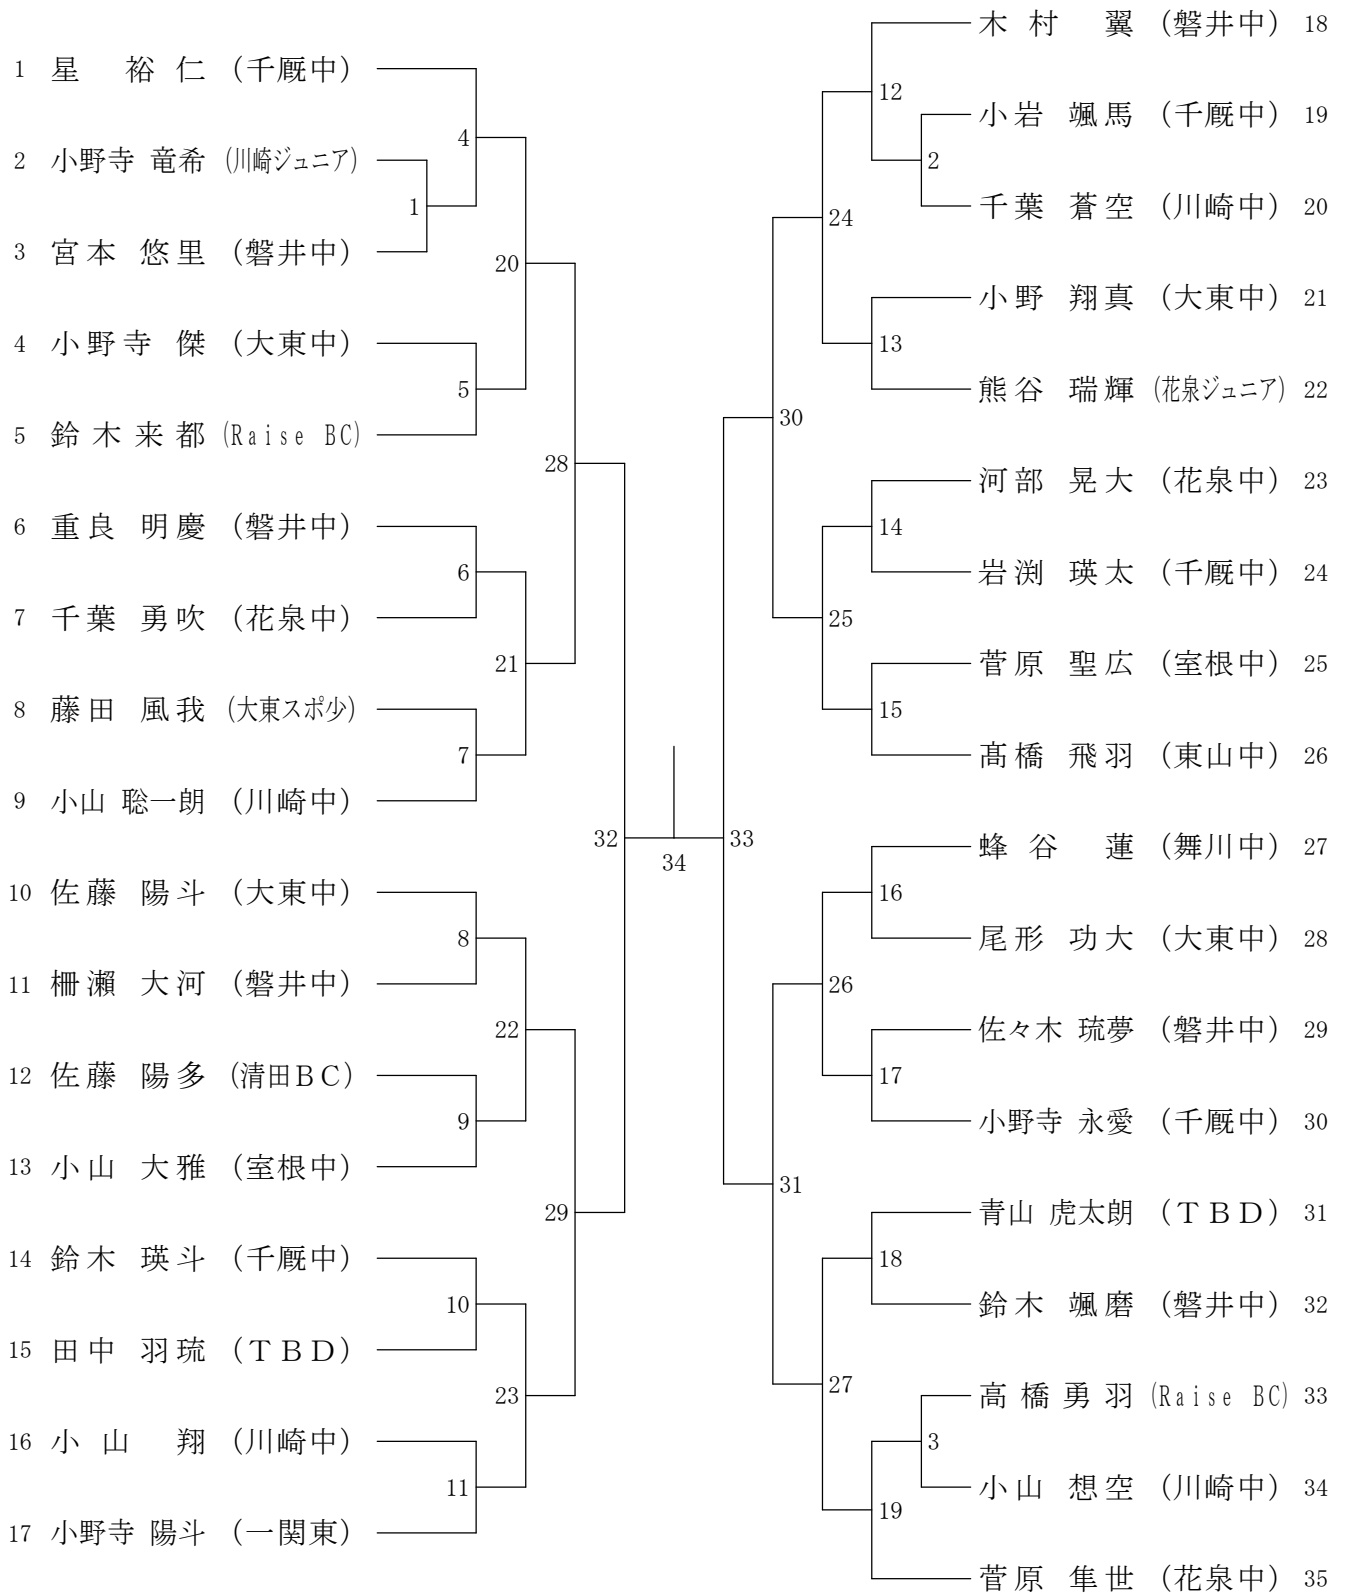

男子シングルス (MS)

三位決定戦

女子シングルス (WS)

三位決定戦

男子ダブルス (MD)

女子ダブルス (WD)

三位決定戦

31