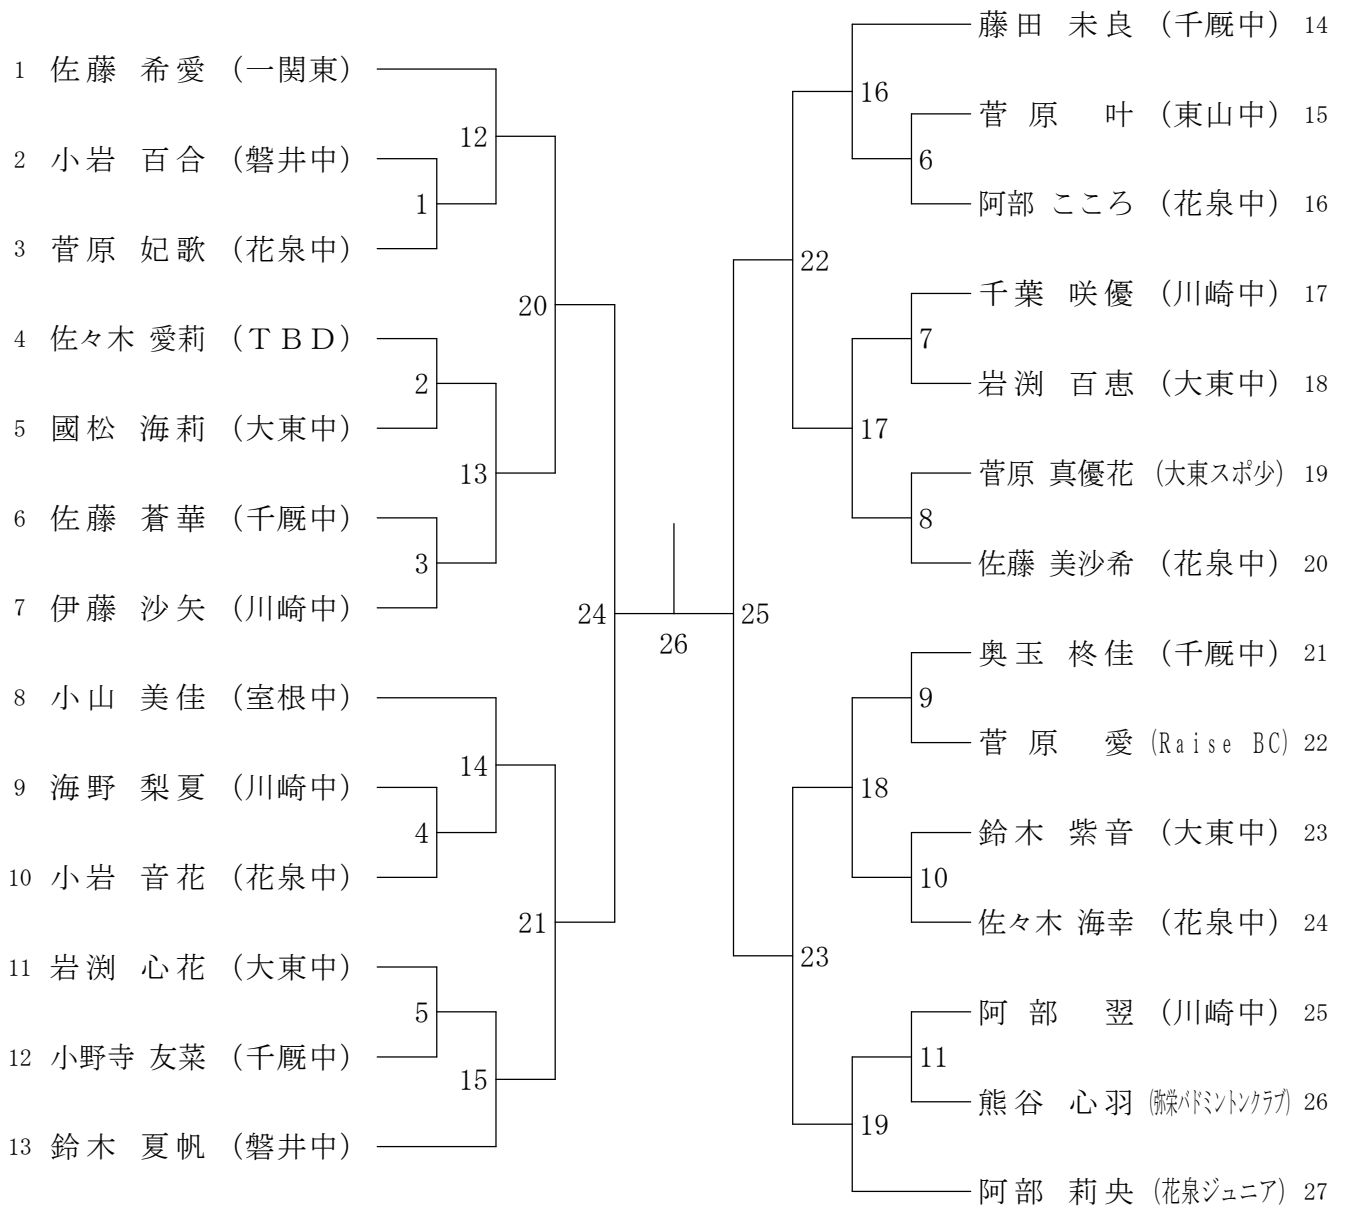

男子シングルス (MS)

三位決定戦

女子シングルス (WS)

三位決定戦

男子ダブルス (MD)

女子ダブルス (WD)

三位決定戦

31