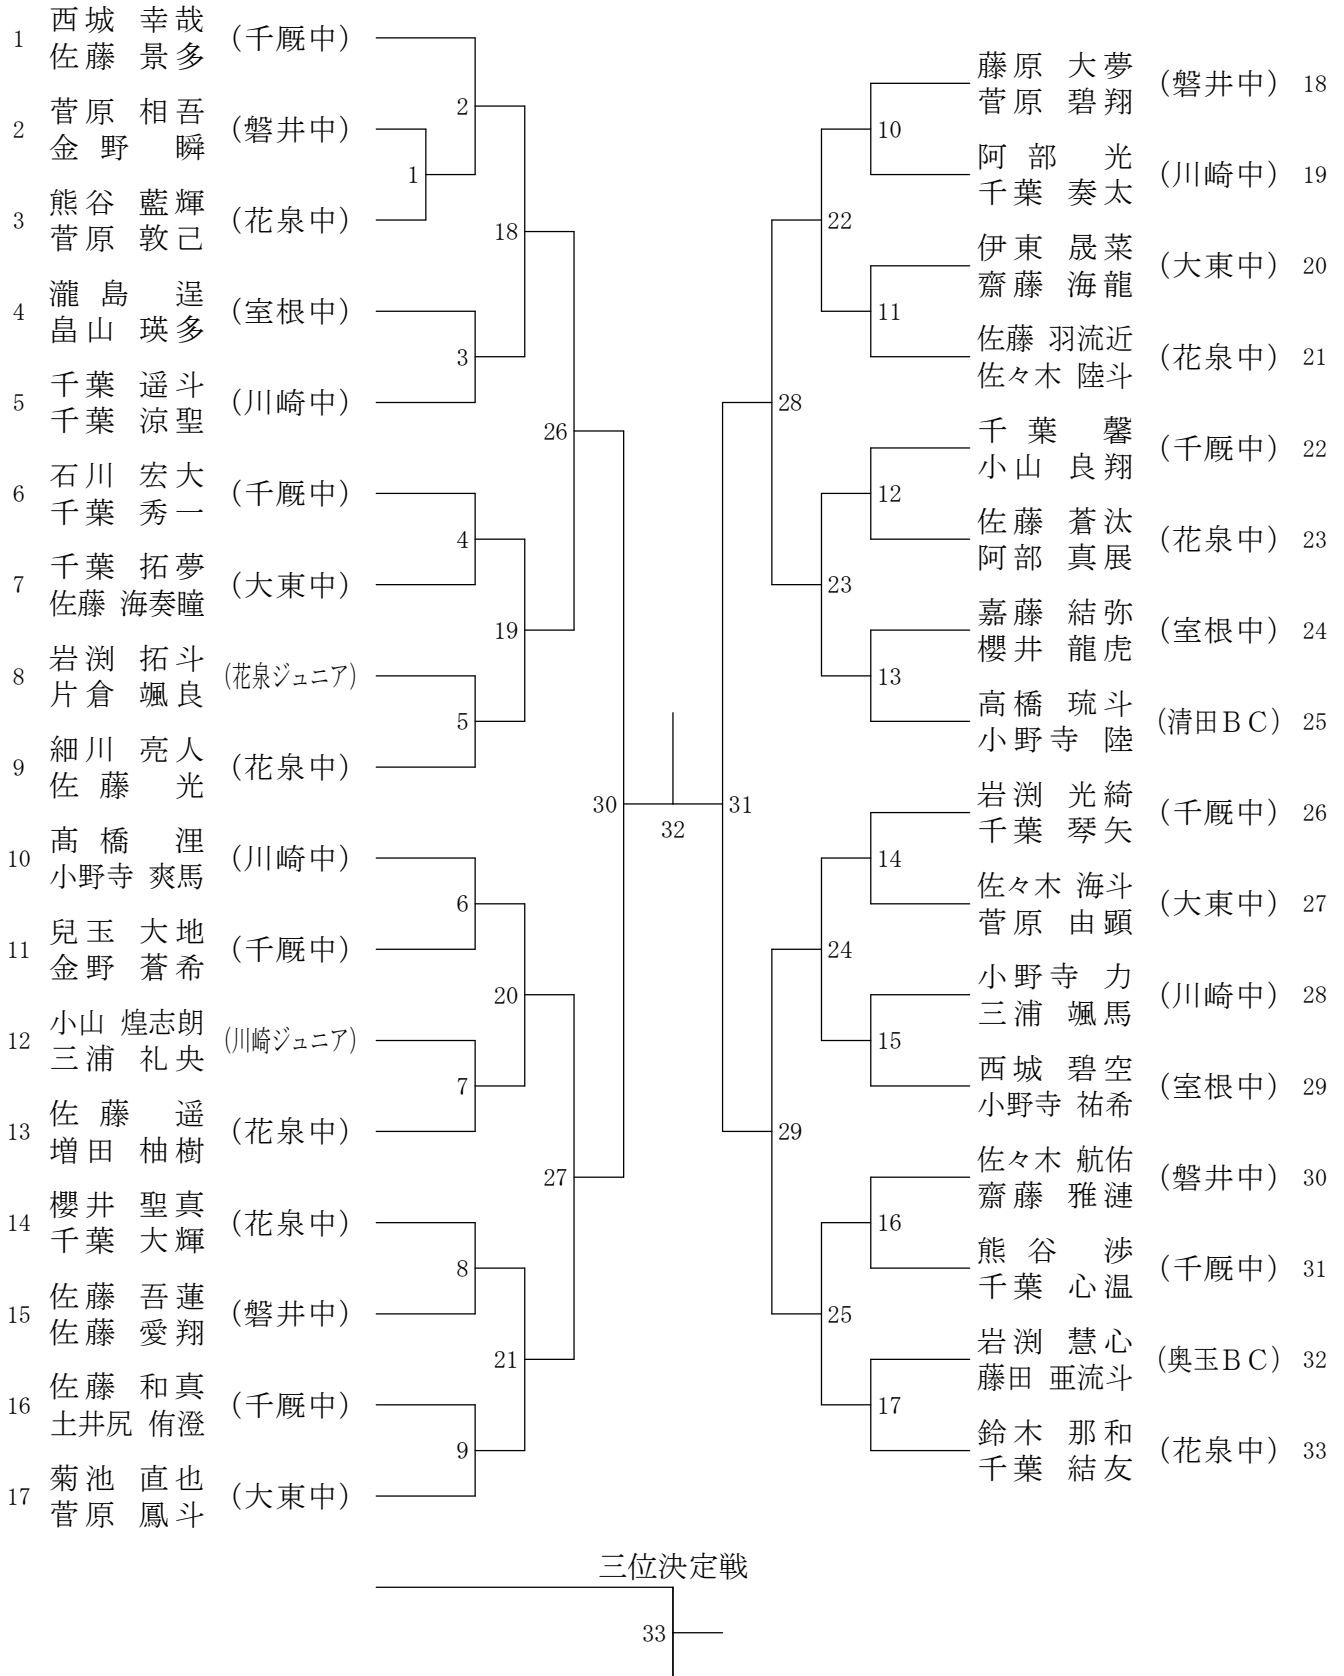

男子シングルス (MS)

三位決定戦

女子シングルス (WS)

三位決定戦

男子ダブルス (MD)

女子ダブルス (WD)

三位決定戦

31