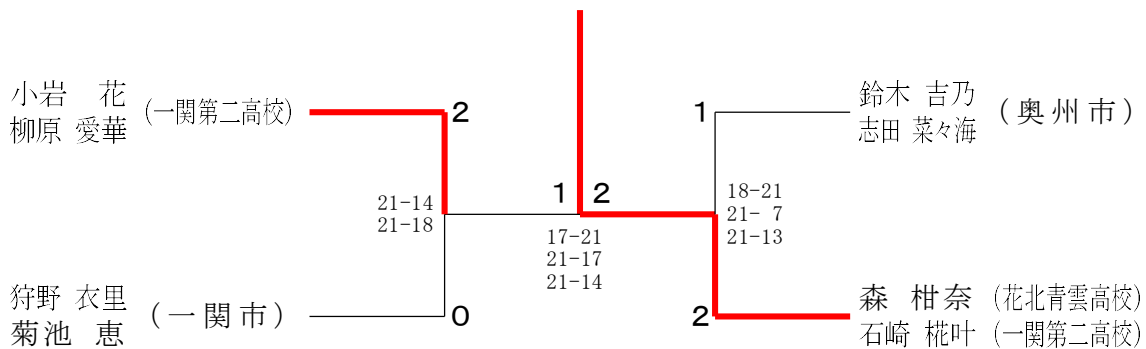

第45回大船渡沿線バドミントンダブルス選手権大会

令和5年12月3日 一関市千厩体育館・武道館

女子1部ダブルス Aブロック	森石 崎	佐々木 千葉	菊池 鈴木	狩野 池	野池 勝敗	順位
森 柑奈 (花北青雲高校) 石崎 栞叶 (一関第二高校)	○	○	○	M 3-0 G 6-0 P 126-49	1	
佐々木 幸徳 (一関第二高校) 千葉 柚希	×	○	×	M 0-3 G 2-6 P 131-156	4	
菊池 萌々花 (一関修紅高校) 鈴木 莉奈	×	○	○	M 1-2 G 2-5 P 82-141	3	
狩野 衣里 (一関市) 菊池 恵	×	○	○	M 2-1 G 4-3 P 122-112	2	

女子1部ダブルス Bブロック	鈴木 志田	尾形 水戸	菅原 及川	三浦 金野	勝敗	順位
鈴木 吉乃 (奥州市) 志田 菜々海	○	○	○	M 3-0 G 6-0 P 126-45	1	
尾形 奈々南 (一関第一高校) 水戸 彩恵	×	○	×	M 1-2 G 3-5 P 125-158	3	
菅原 七美 (一関第二高校) 及川 楓音	×	×	×	M 0-3 G 1-6 P 104-142	4	
三浦 愛梨 (千厩) 金野 日向 (千厩高校)	×	○	○	M 2-1 G 4-3 P 113-123	2	

女子1部ダブルス Cブロック	小柳 岩原	伊藤 千葉	藤原 菅	千葉 高千	橋田 勝敗	順位
小岩 花 (一関第二高校) 柳原 愛華	○	○	○	M 3-0 G 6-2 P 162-136	1	
伊藤 菜奈 (一関第二高校) 千葉 萌生	×	○	×	M 0-3 G 0-6 P 94-126	4	
千葉 愛華 (ソレイユ) 菅原 千里	×	○	×	M 1-2 G 3-4 P 100-137	3	
高橋 千尋 (奥州市) 千田 万緒	×	○	○	M 2-1 G 5-2 P 144-110	2	

女子1部ダブルス 決勝トーナメント