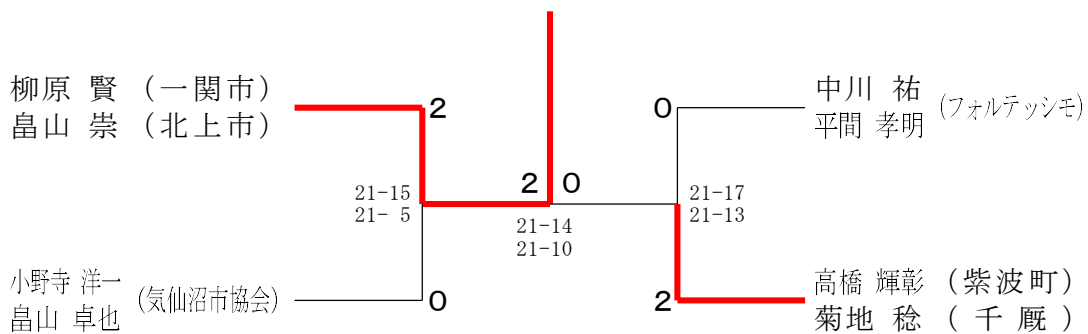

第45回大船渡沿線バドミントンダブルス選手権大会

令和5年12月3日 一関市千厩体育館・武道館

男子2部ダブルス	松田 忠 佐藤 真一 (千厩)	佐藤 洋介 菅原 光輝 (大原バド)	鈴木 真吉 柏 裕也 (気仙沼市協会)	三浦 興治郎 千葉 幸昌 (磐清水)	小野寺 亘 阿部 淳也 (金ヶ崎)	勝敗	順位
	○	○	○	○	○	M 1-3 G 3-6 P 154-184	4
	○	○	○	○	○	M 2-2 G 4-4 P 138-133	3
	○	○	○	○	○	M 4-0 G 8-1 P 183-134	1
	○	○	○	○	○	M 0-4 G 0-8 P 100-168	5
	○	○	○	○	○	M 3-1 G 7-3 P 202-158	2

男子シニアダブルス Aブロック	藤澤 正幸 千葉 幸悦 (千厩)	中川 祐 平間 孝明 (フォルテッシモ)	千葉 章 佐藤 正人 (Spirits小梨)	柳原 賢 島山 崇 (北上市)	勝敗	順位
	○	○	○	○	M 1-2 G 3-5 P 122-155	3
	○	○	○	○	M 1-2 G 3-4 P 118-122	2
	○	○	○	○	M 1-2 G 2-5 P 89-134	4
	○	○	○	○	M 3-0 G 6-0 P 126-111	1

男子シニアダブルス Bブロック	小野寺 洋一 島山 卓也 (気仙沼市協会)	山崎 忍 小崎 譲二 (千厩)	白沢 浩二 岩渕 勝仁 (摺沢クラブ)	高橋 輝彰 菊地 稔 (千厩)	勝敗	順位
	○	○	○	○	M 2-1 G 4-3 P 125-117	2
	○	○	○	○	M 1-2 G 3-4 P 129-115	3
	○	○	○	○	M 0-3 G 0-6 P 51-126	4
	○	○	○	○	M 3-0 G 6-0 P 126-76	1

男子シニアダブルス 決勝トーナメント