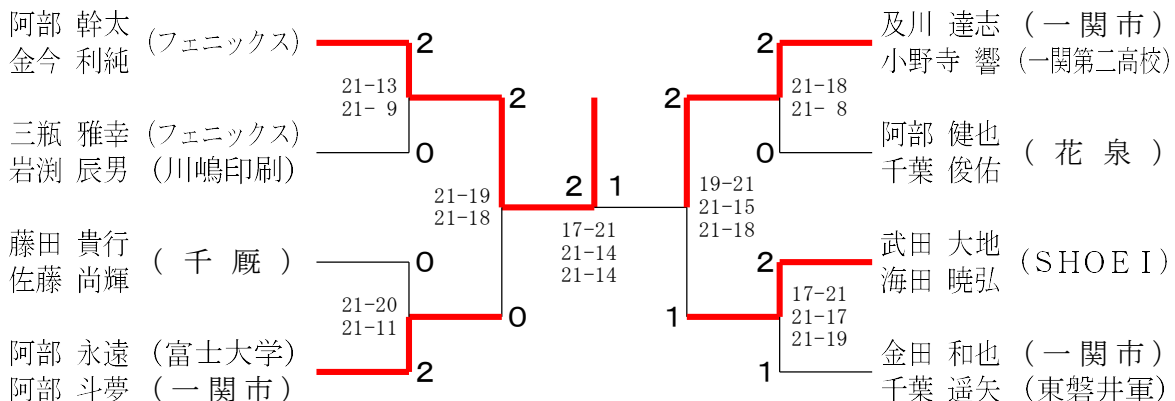

男子1部ダブルス Eブロック	阿部 健也 (花泉)	千葉 俊佑 (花泉)	菅原 魁人 (一関修紅高校)	高井 斗亜 (一関修紅高校)	千葉 海 (SHOEI)	小野寺 源 (千厩)	佐藤 風空 (peace)	菅原 永遠 (奥州市)	勝敗	順位
阿部 健也 (花泉)	○	○	○	○	○	○	○	○	M 3-0 G 6-1 P 146-95	1
千葉 俊佑 (花泉)	○	○	○	○	○	○	○	○	M 0-3 G 1-6 P 109-140	4
菅原 魁人 (一関修紅高校)	○	○	○	○	○	○	○	○	M 1-2 G 3-5 P 135-136	3
高井 斗亜 (一関修紅高校)	○	○	○	○	○	○	○	○	M 2-1 G 5-3 P 151-133	2
千葉 海 (SHOEI)	○	○	○	○	○	○	○	○		
小野寺 源 (千厩)	○	○	○	○	○	○	○	○		
佐藤 風空 (peace)	○	○	○	○	○	○	○	○		
菅原 永遠 (奥州市)	○	○	○	○	○	○	○	○		

男子1部ダブルス Fブロック	板橋 駿佑 (SHOEI)	芳賀 梨玖 (SHOEI)	佐藤 優斗 (一関修紅高校)	高橋 海青 (一関修紅高校)	及川 瑞葵 (千厩高校)	米倉 優大 (千厩)	藤田 貴行 (千厩)	佐藤 尚輝 (千厩)	勝敗	順位
板橋 駿佑 (SHOEI)	○	○	○	○	○	○	○	○	M 2-1 G 5-3 P 153-135	2
芳賀 梨玖 (SHOEI)	○	○	○	○	○	○	○	○	M 0-3 G 0-6 P 59-136	4
佐藤 優斗 (一関修紅高校)	○	○	○	○	○	○	○	○	M 1-2 G 3-4 P 127-127	3
高橋 海青 (一関修紅高校)	○	○	○	○	○	○	○	○	M 3-0 G 6-1 P 144-95	1
及川 瑞葵 (千厩高校)	○	○	○	○	○	○	○	○		
米倉 優大 (千厩)	○	○	○	○	○	○	○	○		
藤田 貴行 (千厩)	○	○	○	○	○	○	○	○		
佐藤 尚輝 (千厩)	○	○	○	○	○	○	○	○		

男子1部ダブルス Gブロック	三浦 秀人 (千厩)	渡部 凜 (奥州市)	佐々木 琉星 (一関修紅高校)	藤原 大翔 (一関修紅高校)	伊藤 忍 (SHOEI)	佐藤 司 (SHOEI)	阿部 幹太 (フェニックス)	金今 利純 (フェニックス)	勝敗	順位
三浦 秀人 (千厩)	○	○	○	○	○	○	○	○	M 2-1 G 4-2 P 111-75	2
渡部 凜 (奥州市)	○	○	○	○	○	○	○	○	M 0-3 G 1-6 P 97-146	4
佐々木 琉星 (一関修紅高校)	○	○	○	○	○	○	○	○	M 1-2 G 2-5 P 100-138	3
藤原 大翔 (一関修紅高校)	○	○	○	○	○	○	○	○	M 3-0 G 6-0 P 136-81	1
伊藤 忍 (SHOEI)	○	○	○	○	○	○	○	○		
佐藤 司 (SHOEI)	○	○	○	○	○	○	○	○		
阿部 幹太 (フェニックス)	○	○	○	○	○	○	○	○		
金今 利純 (フェニックス)	○	○	○	○	○	○	○	○		

男子1部ダブルス 決勝トーナメント